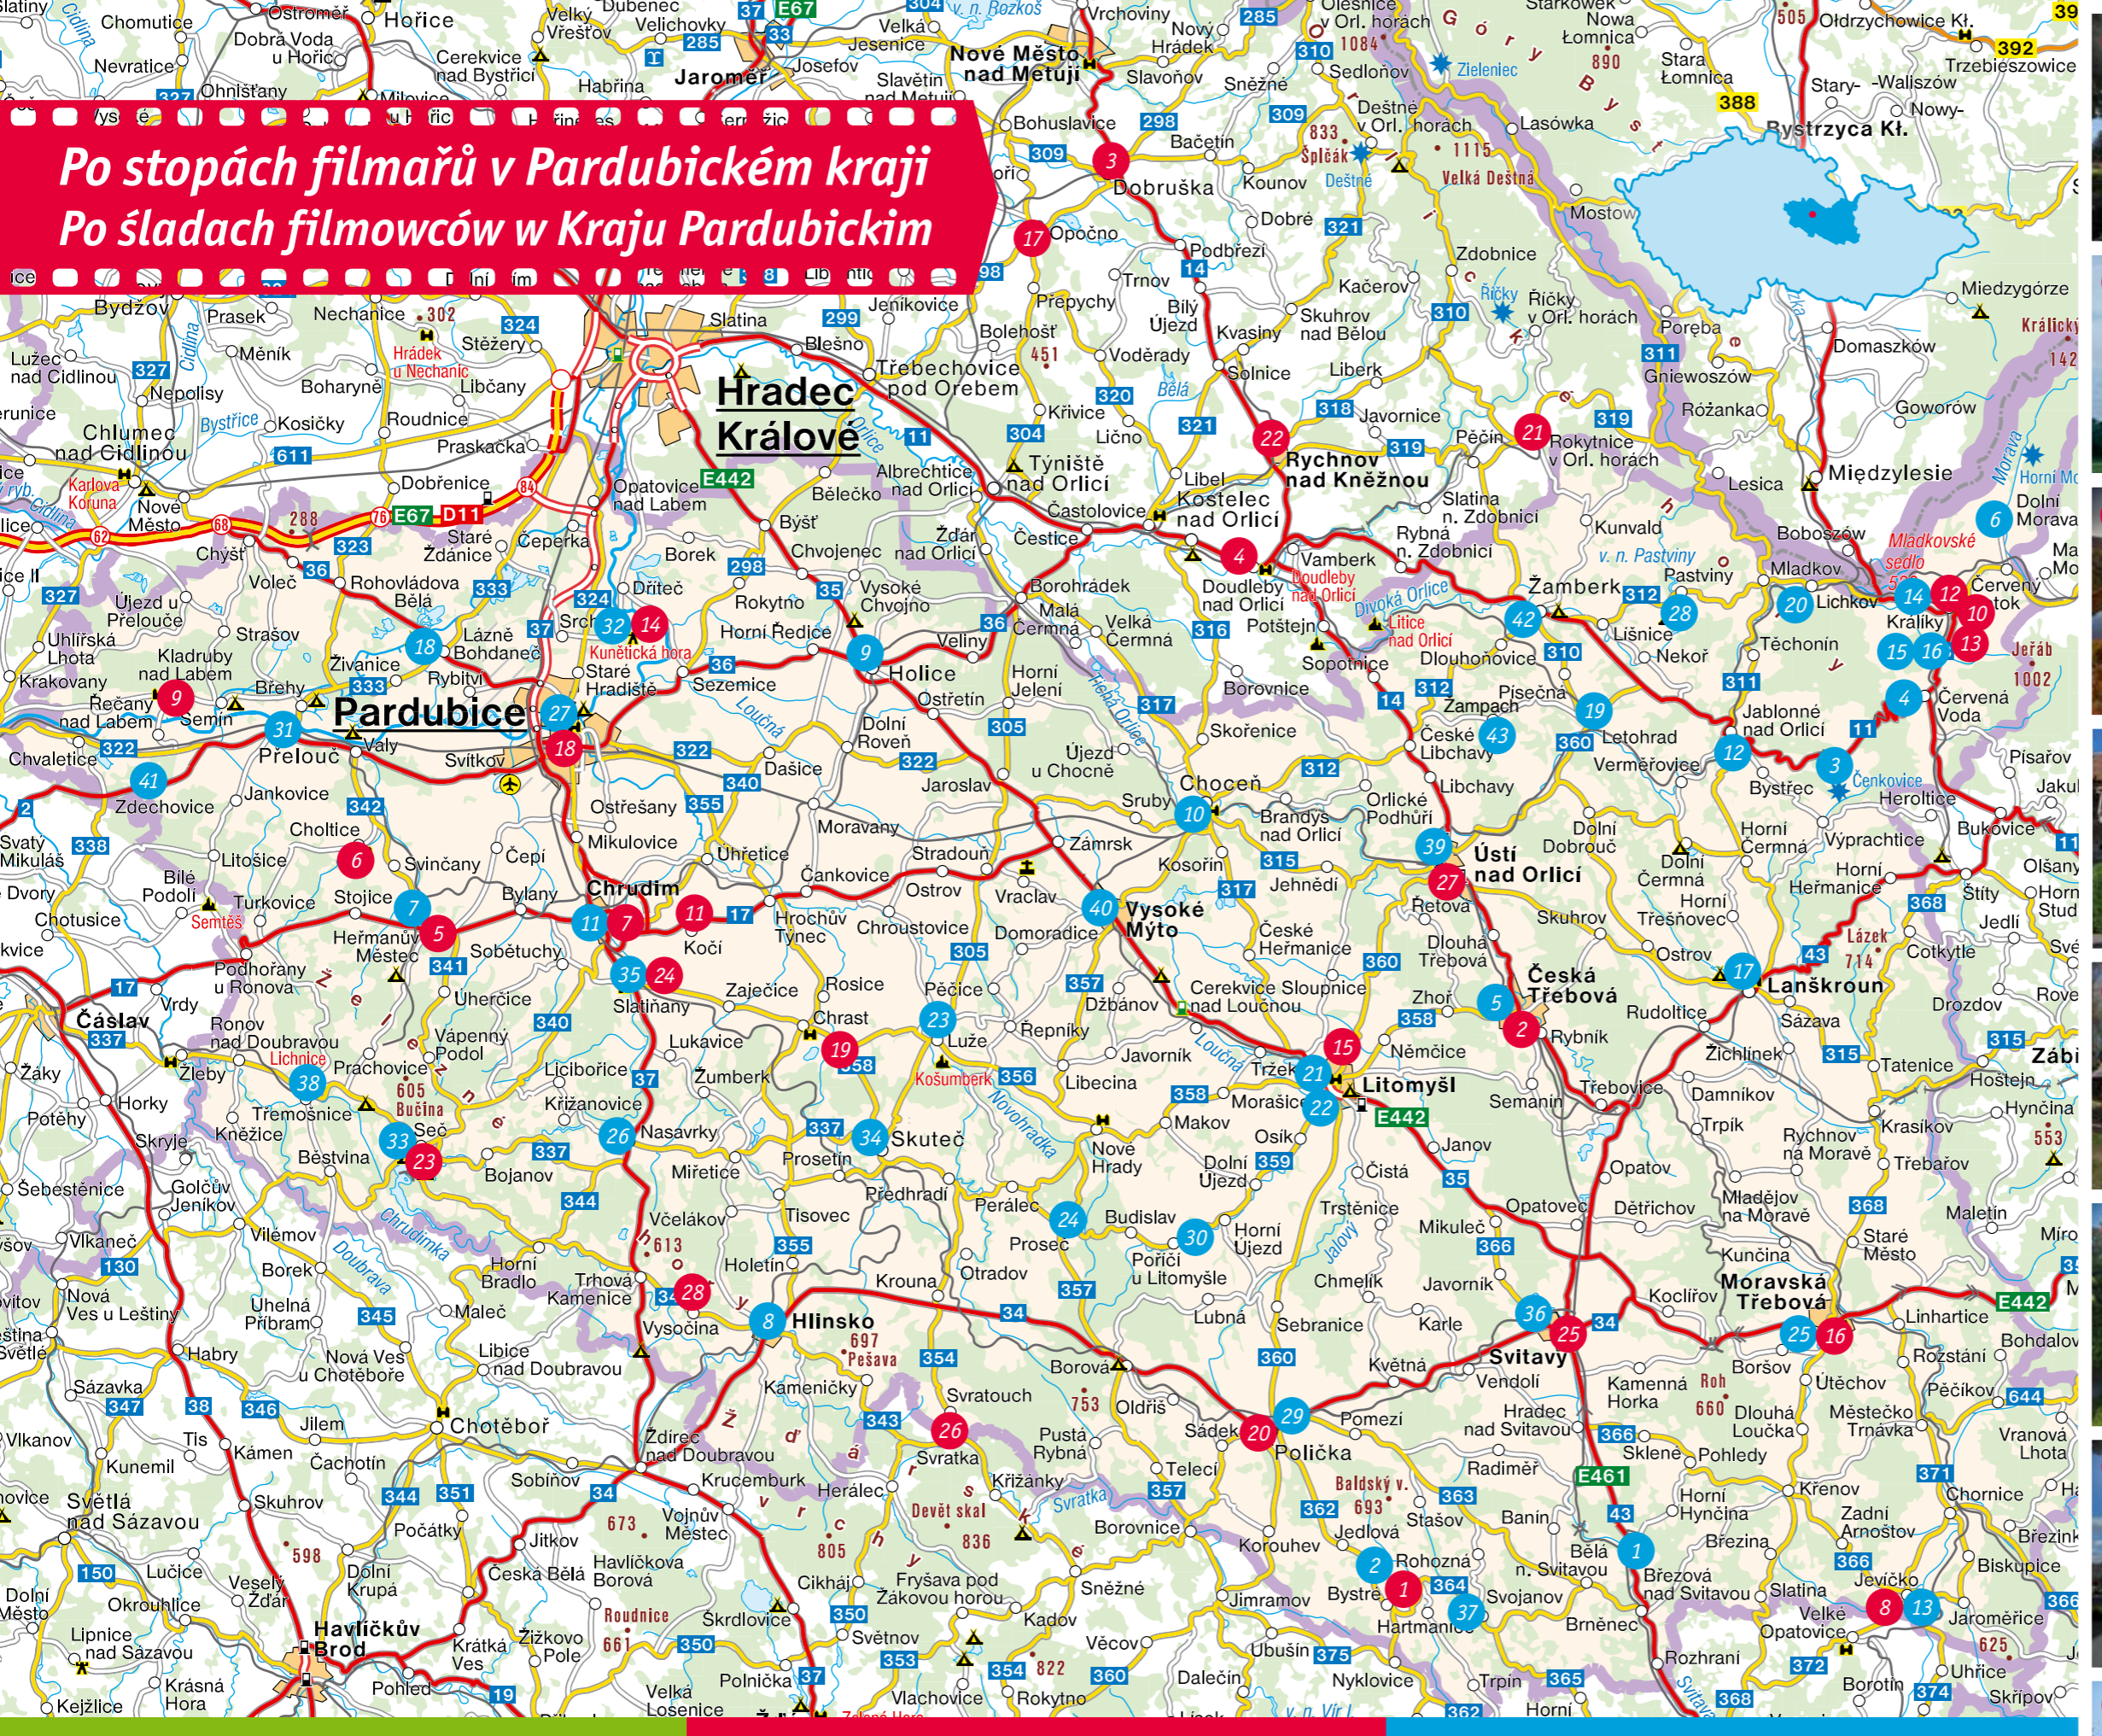

Po stopách filmařů v Pardubickém kraji

Po śladach filmowców w Kraju Pardubickim

1 Březová nad Svitavou

Moravské nám. 65, 569 02 Březová nad Svitavou
tel.: +420 461 521 331; e-mail: knihovna@brezova.cz
www.brezova.cz